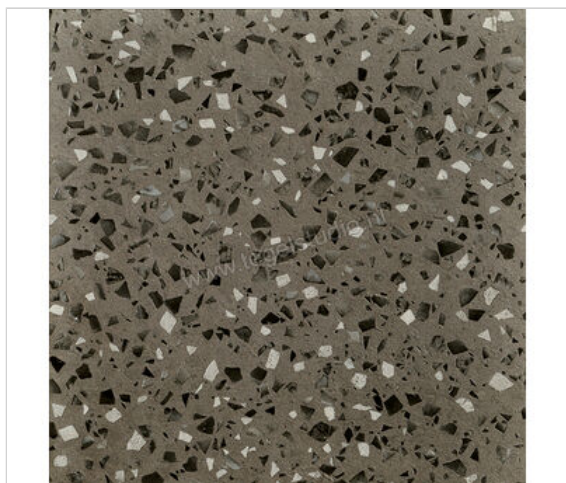

Coem Ceramiche Terrazzo Beton 60x60 cm Vloertegel / Wandtegel Maxi Mat Vlak Naturale

39,07 €/m²

Verpakkingseenheid 1.44 m² (4 Stuks)

Artikelnummer	TZX600R
Fabrikant	Coem Ceramiche
Serie	Terrazzo
Kleur	Beton
Formaat	60x60cm
Dikte	1 cm
Soort	Vloertegel
Materiaal	Porcellanato
Oppervlakte	Vlak
Oppervlakte optiek	Mat
Kleurspel	V2
Oppervlaktefinish	Naturale
Vorstbestendig	Ja
Gerectificeerd	Ja
Gewicht	21,86 KG/m ²
Stuks per pakket	4
Stuks per pallet	120
Bestel-/levertijd	Levertijd c.a. 3 weken
Sortering	1
Slipweerstand	R10
	vlak mat naturale