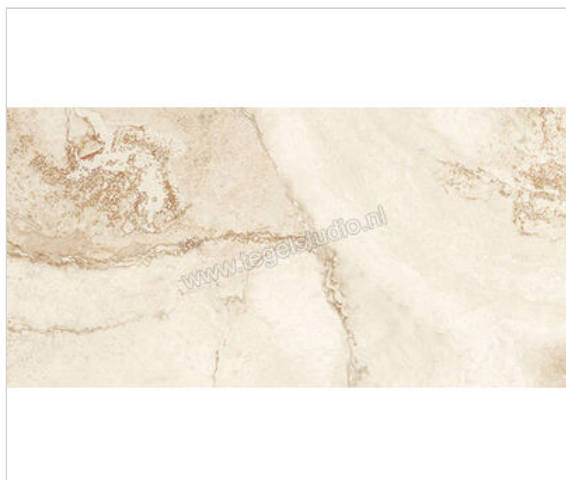

Coem Ceramiche Touchstone Gold 60.4x120.8 cm Vloertegel / Wandtegel Mat Vlak Naturale

**50,53 €/m²**Verpakkingseenheid 1.46 m² (2 Stuks)

Artikelnummer	OTO622R
Fabrikant	Coem Ceramiche
Serie	Touchstone
Kleur	Gold
Formaat	60.4x120.8cm
Dikte	0,9 cm
Soort	Vloertegel
Materiaal	Porcellanato
Oppervlakte	Vlak
Oppervlakte optiek	Mat
Kleurspel	V3
Oppervlaktefinish	Naturale
Vorstbestendig	Ja
Gerectificeerd	Ja
Gewicht	20,21 KG/m ²
Stuks per pakket	2
Stuks per pallet	72
Bestel-/levertijd	Levertijd c.a. 3 weken
Sortering	1
Slipweerstand	R10
	vlak mat naturale