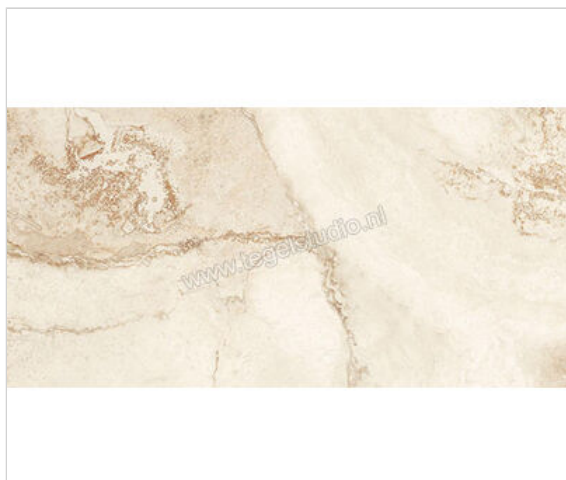

## Coem Ceramiche Touchstone Gold 60.4x120.8 cm Vloertegel / Wandtegel Esterno Mat Vlak Naturale

**52,41 €/m<sup>2</sup>**Verpakkingseenheid 1.46 m<sup>2</sup> (2 Stuks)

<b>Artikelnummer</b>	TO622ER
<b>Fabrikant</b>	Coem Ceramiche
<b>Serie</b>	Touchstone
<b>Kleur</b>	Gold
<b>Formaat</b>	60.4x120.8cm
<b>Dikte</b>	0,9 cm
<b>Soort</b>	Vloertegel
<b>Materiaal</b>	Porcellanato
<b>Oppervlakte</b>	Vlak
<b>Oppervlakte optiek</b>	Mat
<b>Kleurspel</b>	V3
<b>Oppervlaktefinish</b>	Naturale
<b>Vorstbestendig</b>	Ja
<b>Gerectificeerd</b>	Ja
<b>Gewicht</b>	20,21 KG/m <sup>2</sup>
<b>Stuks per pakket</b>	2
<b>Stuks per pallet</b>	72
<b>Bestel-/levertijd</b>	Levertijd c.a. 3 weken
<b>Sortering</b>	1
<b>Slipweerstand</b>	B
<b>Slipweerstand</b>	R11