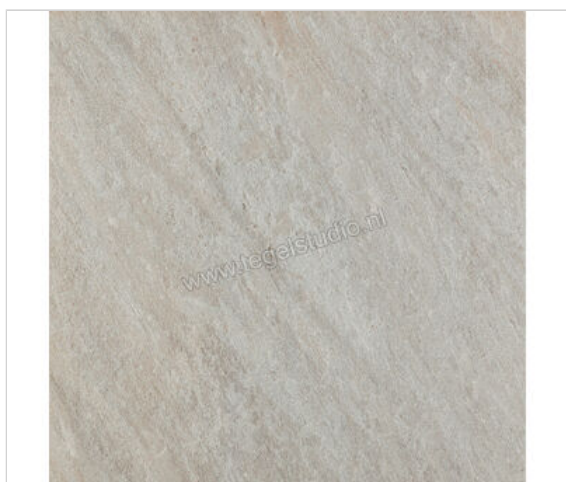

## Del Conca Soul2 grigio HSU205 60x60x2 cm Terrastegel Mat Gestructureerd

**49,95 €/m<sup>2</sup>**Verpakkingseenheid 0.72 m<sup>2</sup> (2 Stuks)

<b>Artikelnummer</b>	S9SU05R
<b>Fabrikant</b>	Del Conca
<b>Serie</b>	Soul2
<b>Kleur</b>	grigio HSU205
<b>Formaat</b>	60x60cm
<b>Dikte</b>	2 cm
<b>EAN nummer</b>	8020841718843
<b>Soort</b>	Terrastegel
<b>Materiaal</b>	Porcellanato Ongeglazuurd
<b>Oppervlakte</b>	Gestructureerd
<b>Oppervlakte optiek</b>	Mat
<b>Vorstbestendig</b>	Ja
<b>Gerectificeerd</b>	Ja
<b>Gewicht</b>	44,16 KG/m <sup>2</sup>
<b>Stuks per pakket</b>	2
<b>Stuks per pallet</b>	64
<b>Bestel-/levertijd</b>	Levertijd c.a. 4-5 weken
<b>Sortering</b>	1
	gestructureerd mat