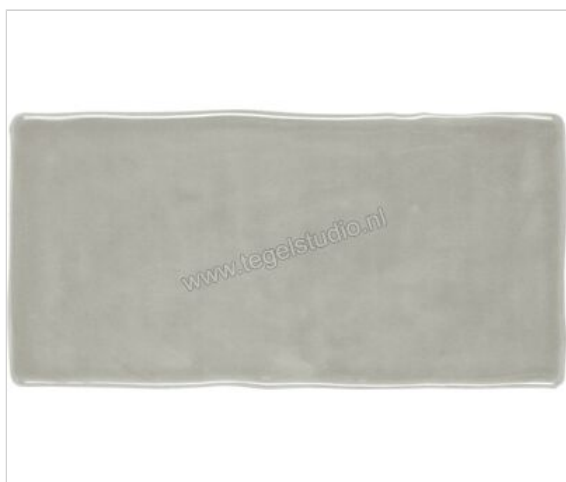

Dune Ceramica Atelier Smoke 7.5x15 cm Decor Glanzend Gestructureerd Shiny

**47,98 €/m<sup>2</sup>**

Verpakkingseenheid 0.5399 m<sup>2</sup> (48 Stuks)

<b>Artikelnummer</b>	226771
<b>Fabrikant</b>	Dune Ceramica
<b>Serie</b>	Atelier
<b>Kleur</b>	Smoke
<b>Formaat</b>	7.5x15cm
<b>Dikte</b>	0,8 cm
<b>EAN nummer</b>	8430705163113
<b>Soort</b>	Decor
<b>Materiaal</b>	Porcellanato
<b>Oppervlakte</b>	Gestructureerd
<b>Oppervlakte optiek</b>	Glanzend
<b>Kleurspel</b>	V0
<b>Oppervlaktefinish</b>	Shiny
<b>Vorstbestendig</b>	Nee
<b>Gerectificeerd</b>	Nee
<b>Gewicht</b>	16,89 KG/m <sup>2</sup>
<b>Stuks per pakket</b>	48
<b>Stuks per pallet</b>	5760
<b>Bestel-/levertijd</b>	Levertijd c.a. 4-5 weken
<b>Sortering</b>	1