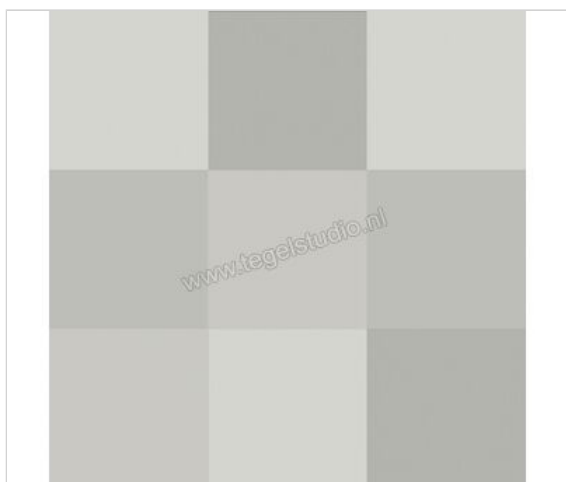

## Dune Ceramica Chicago Ash 14.7x14.7 cm Vloertegel / Wandtegel Mat Vlak Naturale

**48,22 €/m<sup>2</sup>**Verpakkingseenheid 0.951 m<sup>2</sup> (44 Stuks)

<b>Artikelnummer</b>	188269
<b>Fabrikant</b>	Dune Ceramica
<b>Serie</b>	Chicago
<b>Kleur</b>	Ash
<b>Formaat</b>	14.7x14.7cm
<b>Dikte</b>	0,8 cm
<b>EAN nummer</b>	8430705189663
<b>Soort</b>	Vloertegel
<b>Materiaal</b>	Porcellanato
<b>Oppervlakte</b>	Vlak
<b>Oppervlakte optiek</b>	Mat
<b>Kleurspel</b>	V4
<b>Oppervlaktefinish</b>	Naturale
<b>Vorstbestendig</b>	Nee
<b>Gerectificeerd</b>	Nee
<b>Gewicht</b>	16,2 KG/m <sup>2</sup>
<b>Stuks per pakket</b>	44
<b>Stuks per pallet</b>	3080
<b>Bestel-/levertijd</b>	Levertijd c.a. 4-5 weken
<b>Sortering</b>	1
	vlak mat naturale