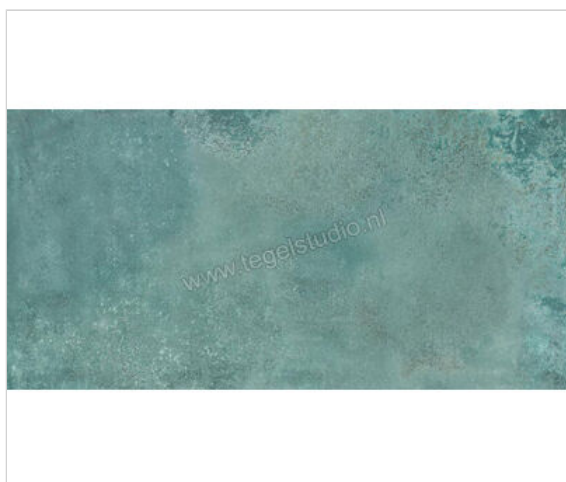

Dune Ceramica Magnet Mint 60x120 cm Vloertegel / Wandtegel Glanzend Vlak Lappato

53,36 €/m²

Verpakkingseenheid 1.44 m² (2 Stuks)

Artikelnummer	188583
Fabrikant	Dune Ceramica
Serie	Magnet
Kleur	Mint
Formaat	60x120cm
Dikte	1 cm
EAN nummer	8430705193028
Soort	Vloertegel
Materiaal	Porcellanato
Oppervlakte	Vlak
Oppervlakte optiek	Glanzend
Kleurspel	V3
Oppervlaktefinish	Lappato
Vorstbestendig	Ja
Gerectificeerd	Ja
Gewicht	23,06 KG/m ²
Stuks per pakket	2
Stuks per pallet	60
Bestel-/levertijd	Levertijd c.a. 4-5 weken
Sortering	1
Slipweerstand	R9