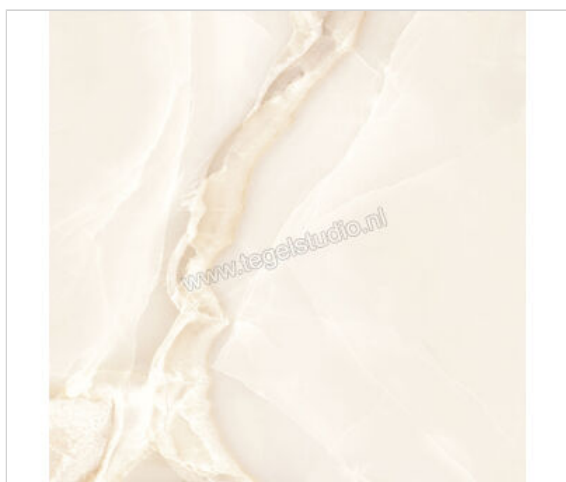

Dune Ceramica Selene Light 90x90 cm Vloertegel / Wandtegel Glanzend Vlak Polished

**62,07 €/m²**Verpakkingseenheid 0.81 m² (1 Stuks)

Artikelnummer	187971
Fabrikant	Dune Ceramica
Serie	Selene
Kleur	Light
Formaat	90x90cm
Dikte	1,1 cm
EAN nummer	8430705184491
Soort	Vloertegel
Materiaal	Porcellanato
Oppervlakte	Vlak
Oppervlakte optiek	Glanzend
Oppervlaktefinish	Polished
Vorstbestendig	Nee
Gerectificeerd	Ja
Gewicht	23,82 KG/m ²
Stuks per pakket	1
Stuks per pallet	44
Bestel-/levertijd	Levertijd c.a. 4-5 weken
Sortering	1