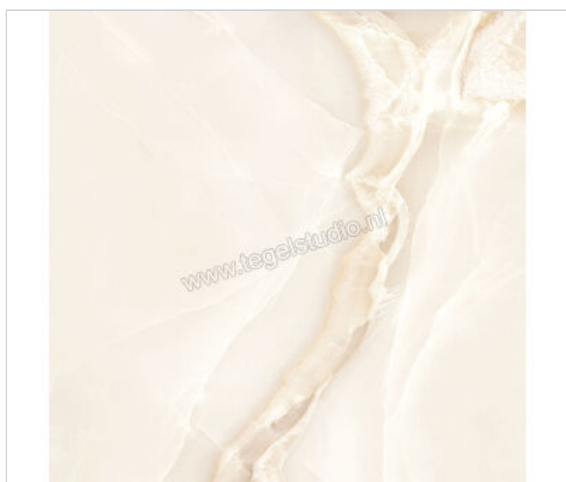

Dune Ceramica Selene Light Satin 90x90 cm Vloertegel / Wandtegel Mat Vlak Satin Finish

**47,24 €/m²**Verpakkingseenheid 0.81 m² (1 Stuks)

| | |
|---------------------------|--------------------------|
| Artikelnummer | 188311 |
| Fabrikant | Dune Ceramica |
| Serie | Selene |
| Kleur | Light Satin |
| Formaat | 90x90cm |
| Dikte | 1,1 cm |
| EAN nummer | 8430705190522 |
| Soort | Vloertegel |
| Materiaal | Porcellanato |
| Oppervlakte | Vlak |
| Oppervlakte optiek | Mat |
| Oppervlaktefinish | Satin Finish |
| Vorstbestendig | Nee |
| Gerectificeerd | Ja |
| Gewicht | 23,82 KG/m ² |
| Stuks per pakket | 1 |
| Stuks per pallet | 44 |
| Bestel-/levertijd | Levertijd c.a. 4-5 weken |
| Sortering | 1 |