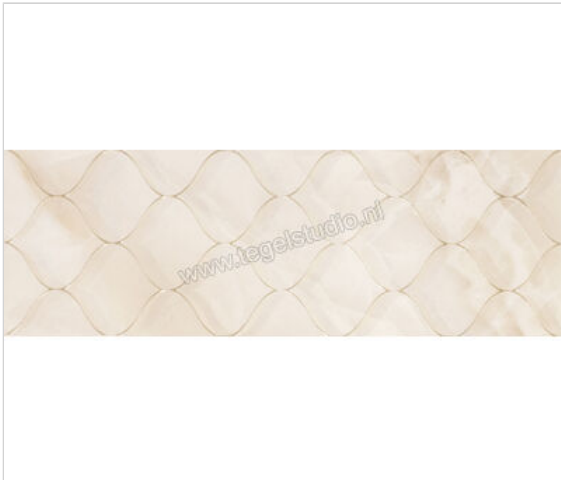

## Dune Ceramica Selene Arabesque Light 30x90 cm Wandtegel Glanzend Gestructureerd Gloss

**36,18 €/Stuk**

Verpakkingseenheid 4 Stuk (4 Stuks)

<b>Artikelnummer</b>	187993
<b>Fabrikant</b>	Dune Ceramica
<b>Serie</b>	Selene
<b>Kleur</b>	Arabesque Light
<b>Formaat</b>	30x90cm
<b>Dikte</b>	1,1 cm
<b>EAN nummer</b>	8430705184910
<b>Soort</b>	Wandtegel
<b>Materiaal</b>	Porcellanato
<b>Oppervlakte</b>	Gestructureerd
<b>Oppervlakte optiek</b>	Glanzend
<b>Oppervlaktefinish</b>	Gloss
<b>Vorstbestendig</b>	Nee
<b>Gerectificeerd</b>	Ja
<b>Gewicht</b>	5 KG/Stuk
<b>Stuks per pakket</b>	4
<b>Stuks per pallet</b>	88
<b>Bestel-/levertijd</b>	Levertijd c.a. 4-5 weken
<b>Sortering</b>	1