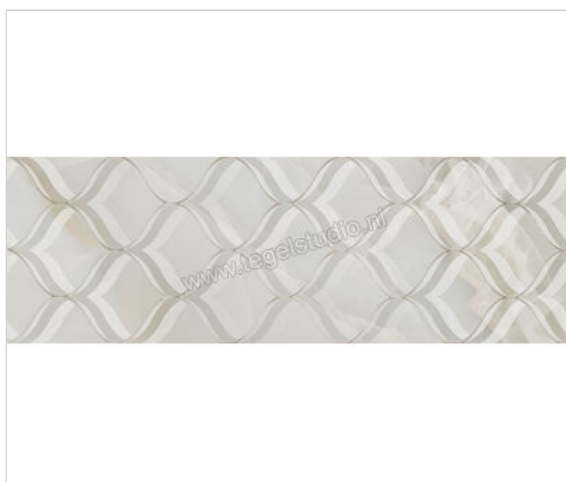

Dune Ceramica Selene Arabesque Sky 30x90 cm Wandtegel Glanzend Gestructureerd Gloss

Artikelnummer	188102
Fabrikant	Dune Ceramica
Serie	Selene
Kleur	Arabesque Sky
Formaat	30x90cm
Dikte	1,1 cm
EAN nummer	8430705187133
Soort	Wandtegel
Materiaal	Porcellanato
Oppervlakte	Gestructureerd
Oppervlakte optiek	Glanzend
Oppervlaktefinish	Gloss
Vorstbestendig	Nee
Gerectificeerd	Ja
Gewicht	5 KG/Stuk
Stuks per pakket	4
Stuks per pallet	88
Bestel-/levertijd	Levertijd c.a. 4-5 weken
Sortering	1

gestructureerd glanzend gloss

36,18 €/Stuk

Verpakkingseenheid 4 Stuk (4 Stuks)

Naar de artikelen in de webshop

Vragen? We staan graag voor je klaar! Ook persoonlijk in onze showroom.

Showroom

Tegelstudio.nl
Spoorstraat 61
5865 AG Tienray