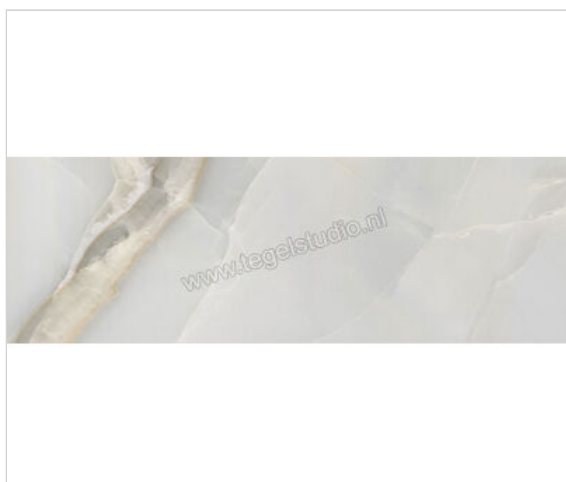

## Dune Ceramica Selene Sky 30x90 cm Wandtegel Glanzend Vlak Gloss

**42,19 €/m<sup>2</sup>**Verpakkingseenheid 1.08 m<sup>2</sup> (4 Stuks)

<b>Artikelnummer</b>	187950
<b>Fabrikant</b>	Dune Ceramica
<b>Serie</b>	Selene
<b>Kleur</b>	Sky
<b>Formaat</b>	30x90cm
<b>Dikte</b>	1,1 cm
<b>EAN nummer</b>	8430705184057
<b>Soort</b>	Wandtegel
<b>Materiaal</b>	Porcellanato
<b>Oppervlakte</b>	Vlak
<b>Oppervlakte optiek</b>	Glanzend
<b>Oppervlaktefinish</b>	Gloss
<b>Vorstbestendig</b>	Nee
<b>Gerectificeerd</b>	Ja
<b>Gewicht</b>	18,88 KG/m <sup>2</sup>
<b>Stuks per pakket</b>	4
<b>Stuks per pallet</b>	192
<b>Bestel-/levertijd</b>	Levertijd c.a. 4-5 weken
<b>Sortering</b>	1