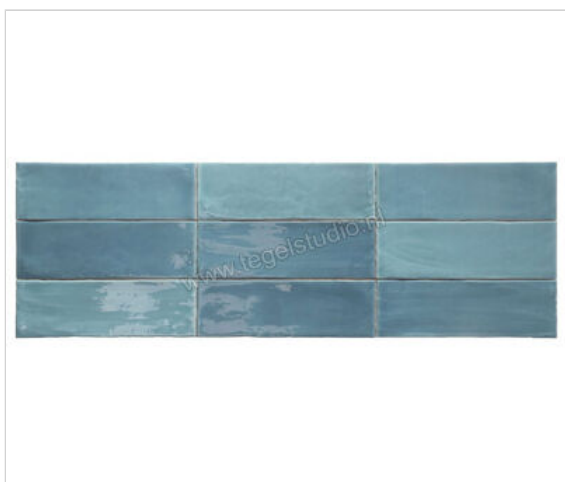

Dune Ceramica Tabarca Cielo 7.5x23 cm Decor Glanzend Gestructureerd Gloss

**39,95 €/m²**Verpakkingseenheid 0.483 m² (28 Stuks)

Artikelnummer	188259
Fabrikant	Dune Ceramica
Serie	Tabarca
Kleur	Cielo
Formaat	7.5x23cm
Dikte	1 cm
EAN nummer	8430705189427
Soort	Decor
Materiaal	Porcellanato
Oppervlakte	Gestructureerd
Oppervlakte optiek	Glanzend
Oppervlaktefinish	Gloss
Vorstbestendig	Nee
Gerectificeerd	Nee
Gewicht	14,58 KG/m ²
Stuks per pakket	28
Stuks per pallet	3360
Bestel-/levertijd	Levertijd c.a. 4-5 weken
Sortering	1