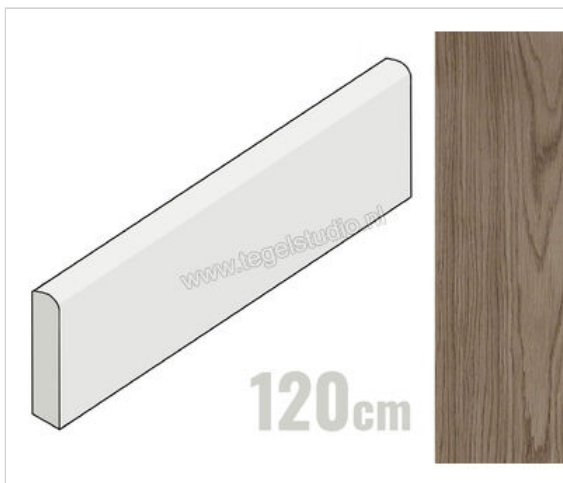

Emilceramica Dimore Tabacco 4.6x120 cm Plint Mat Gestructureerd Naturale

21,70 €/Stuk

Verpakkingseenheid 6 Stuk (6 Stuks)

| | |
|---------------------------|------------------------|
| Artikelnummer | EGXM |
| Fabrikant | Emilceramica |
| Serie | Dimore |
| Kleur | Tabacco |
| Formaat | 4.6x120cm |
| Dikte | 0,9 cm |
| EAN nummer | 8026054414510 |
| Soort | Plint |
| Materiaal | Porcellanato |
| Oppervlakte | Gestructureerd |
| Oppervlakte optiek | Mat |
| Kleurspel | V3 |
| Oppervlaktefinish | Naturale |
| Vorstbestendig | Ja |
| Gerectificeerd | Ja |
| Gewicht | 1,25 KG/Stuk |
| Stuks per pakket | 6 |
| Stuks per pallet | 480 |
| Bestel-/levertijd | Levertijd c.a. 3 weken |
| Sortering | 1 |
| Slipweerstand | A |
| Slipweerstand | R9 |