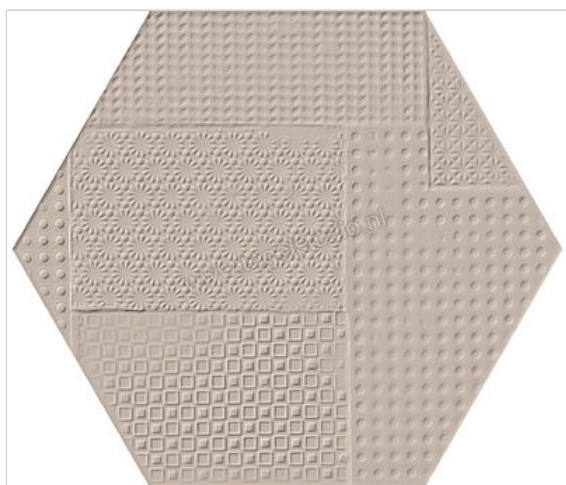

Emilceramica Sixty Fango 21x18.2 cm Wandtegel Small Esagona Silkteck Mat Gestructureerd Naturale

56,72 €/m²

Verpakkingseenheid 0.46 m² (16 Stuks)

Artikelnummer	EKN0
Fabrikant	Emilceramica
Serie	Sixty
Kleur	Fango
Formaat	21x18.2cm
Dikte	0,95 cm
EAN nummer	8026054484506
Soort	Wandtegel
Materiaal	Porcellanato
Oppervlakte	Gestructureerd
Oppervlakte optiek	Mat
Kleurspel	V3
Oppervlaktefinish	Naturale
Vorstbestendig	Ja
Gerectificeerd	Ja
Gewicht	20,98 KG/m ²
Stuks per pakket	16
Stuks per pallet	1600
Bestel-/levertijd	Levertijd c.a. 3 weken
Sortering	1
Slipweerstand	B
Slipweerstand	R10