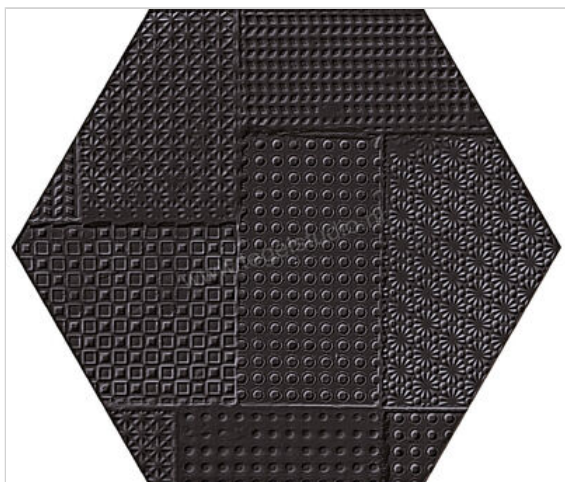

Emilceramica Sixty Nero Assoluto 21x18.2 cm Wandtegel Small Esagona Silkteck Mat Gestructureerd Naturale

56,72 €/m²

Verpakkingseenheid 0.46 m² (16 Stuks)

Artikelnummer	EL88
Fabrikant	Emilceramica
Serie	Sixty
Kleur	Nero Assoluto
Formaat	21x18.2cm
Dikte	0,95 cm
EAN nummer	8026054490903
Soort	Wandtegel
Materiaal	Porcellanato
Oppervlakte	Gestructureerd
Oppervlakte optiek	Mat
Kleurspel	V3
Oppervlaktefinish	Naturale
Vorstbestendig	Ja
Gerectificeerd	Ja
Gewicht	20,09 KG/m ²
Stuks per pakket	16
Stuks per pallet	1600
Bestel-/levertijd	Levertijd c.a. 3 weken
Sortering	1
Slipweerstand	B
Slipweerstand	R10