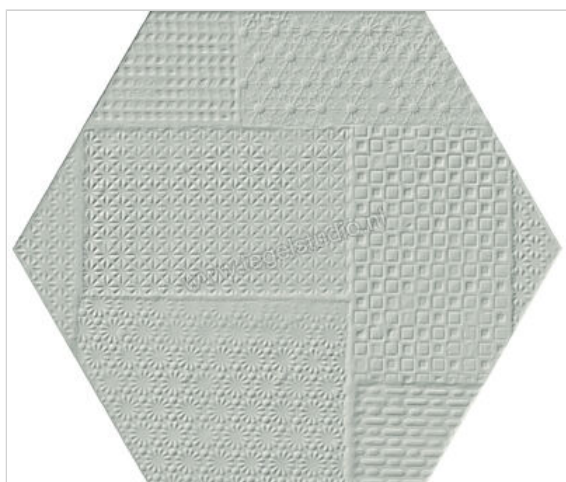

Emilceramica Sixty Salvia 21x18.2 cm Wandtegel Small Esagona Silkteck Mat Gestructureerd Naturale

56,72 €/m²

Verpakkingseenheid 0.46 m² (16 Stuks)

Artikelnummer	EKN6
Fabrikant	Emilceramica
Serie	Sixty
Kleur	Salvia
Formaat	21x18.2cm
Dikte	0,95 cm
EAN nummer	8026054484490
Soort	Wandtegel
Materiaal	Porcellanato
Oppervlakte	Gestructureerd
Oppervlakte optiek	Mat
Kleurspel	V3
Oppervlaktefinish	Naturale
Vorstbestendig	Ja
Gerectificeerd	Ja
Gewicht	20,2 KG/m ²
Stuks per pakket	16
Stuks per pallet	1600
Bestel-/levertijd	Levertijd c.a. 3 weken
Sortering	1
Slipweerstand	B
Slipweerstand	R10