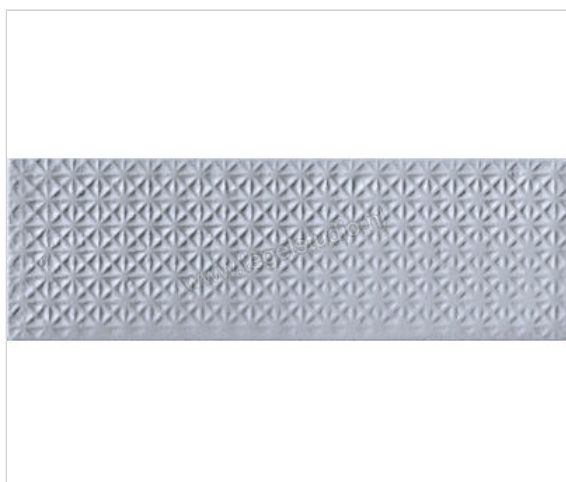

Emilceramica Sixty Cielo 5x15 cm Wandtegel Minibrick Matt Timbro Mat Gestructureerd Naturale

65,63 €/m²

Verpakkingseenheid 0.81 m² (108 Stuks)

Artikelnummer	EKP6
Fabrikant	Emilceramica
Serie	Sixty
Kleur	Cielo
Formaat	5x15cm
Dikte	0,95 cm
EAN nummer	8026054484773
Soort	Wandtegel
Materiaal	Porcellanato
Oppervlakte	Gestructureerd
Oppervlakte optiek	Mat
Kleurspel	V3
Oppervlaktefinish	Naturale
Vorstbestendig	Ja
Gerectificeerd	Ja
Gewicht	18,52 KG/m ²
Stuks per pakket	108
Stuks per pallet	6912
Bestel-/levertijd	Levertijd c.a. 3 weken
Sortering	1