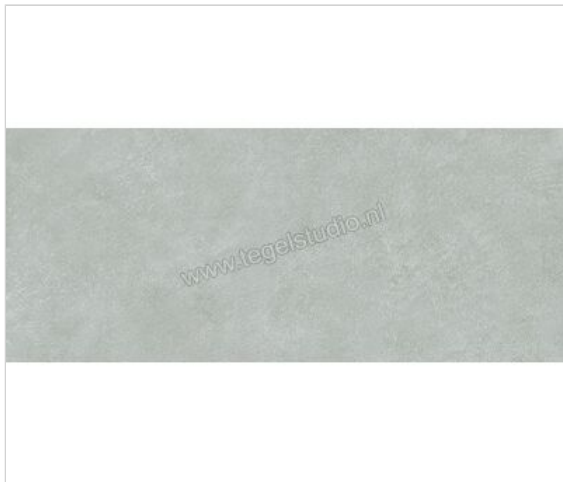

## Emilceramica Sixty Salvia 60x120 cm Vloertegel / Wandtegel Mat Vlak Naturale

**67,89 €/m<sup>2</sup>**Verpakkingseenheid 1.44 m<sup>2</sup> (2 Stuks)

<b>Artikelnummer</b>	EKPT
<b>Fabrikant</b>	Emilceramica
<b>Serie</b>	Sixty
<b>Kleur</b>	Salvia
<b>Formaat</b>	60x120cm
<b>Dikte</b>	0,95 cm
<b>EAN nummer</b>	8026054485794
<b>Soort</b>	Vloertegel
<b>Materiaal</b>	Porcellanato
<b>Oppervlakte</b>	Vlak
<b>Oppervlakte optiek</b>	Mat
<b>Kleurspel</b>	V3
<b>Oppervlaktefinish</b>	Naturale
<b>Vorstbestendig</b>	Ja
<b>Gerectificeerd</b>	Ja
<b>Gewicht</b>	21,44 KG/m <sup>2</sup>
<b>Stuks per pakket</b>	2
<b>Stuks per pallet</b>	72
<b>Bestel-/levertijd</b>	Levertijd c.a. 3 weken
<b>Sortering</b>	1
<b>Slipweerstand</b>	B
<b>Slipweerstand</b>	R10