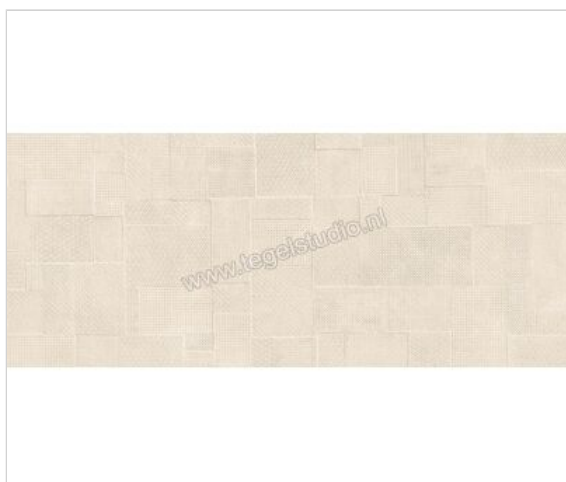

Emilceramica Sixty Sabbia 60x120 cm Wandtegel Timbro Mat Gestructureerd Naturale

**71,06 €/m²**Verpakkingseenheid 1.44 m² (2 Stuks)

Artikelnummer	EKQD
Fabrikant	Emilceramica
Serie	Sixty
Kleur	Sabbia
Formaat	60x120cm
Dikte	0,95 cm
EAN nummer	8026054485961
Soort	Wandtegel
Materiaal	Porcellanato
Oppervlakte	Gestructureerd
Oppervlakte optiek	Mat
Kleurspel	V3
Oppervlaktefinish	Naturale
Vorstbestendig	Ja
Gerectificeerd	Ja
Gewicht	21,48 KG/m ²
Stuks per pakket	2
Stuks per pallet	72
Bestel-/levertijd	Levertijd c.a. 3 weken
Sortering	1
Slipweerstand	B
Slipweerstand	R10