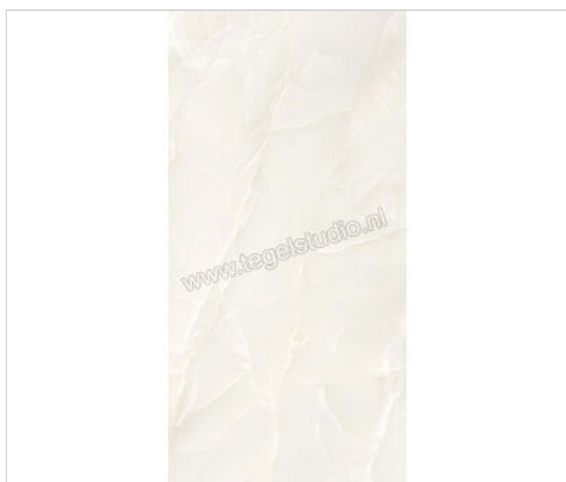

Emilceramica Tele Di Marmo Onyx Onyx Ivory 60x120 cm Vloertegel / Wandtegel Mat Vlak Silktech

**42,96 €/m²**Verpakkingseenheid 1.44 m² (2 Stuks)

Artikelnummer	EKTA
Fabrikant	Emilceramica
Serie	Tele Di Marmo Onyx
Kleur	Onyx Ivory
Formaat	60x120cm
Dikte	0,95 cm
EAN nummer	8026054487316
Soort	Vloertegel
Specifieke eigenschap	Silktech
Materiaal	Porcellanato
Oppervlakte	Vlak
Oppervlakte optiek	Mat
Kleurspel	V3
Oppervlaktefinish	Silktech
Vorstbestendig	Ja
Gerectificeerd	Ja
Gewicht	31,68 KG/m ²
Stuks per pakket	2
Stuks per pallet	72
Bestel-/levertijd	Levertijd c.a. 3 weken
Sortering	1
Slipweerstand	B
Slipweerstand	R10