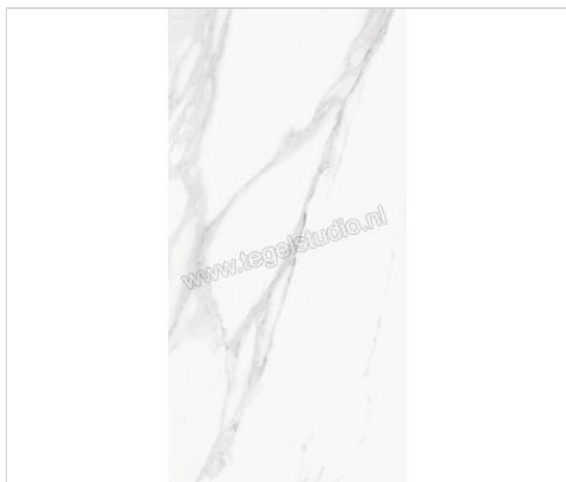

Emilceramica Tele di Marmo Statuario Michelangelo 60x120 cm Vloertegel / Wandtegel Mat Vlak Naturale

49,95 €/m²

Verpakkingseenheid 1.44 m² (2 Stuks)

Artikelnummer	ED47
Fabrikant	Emilceramica
Serie	Tele di Marmo
Kleur	Statuario Michelangelo
Formaat	60x120cm
Dikte	0,95 cm
EAN nummer	8026054271823
Soort	Vloertegel
Materiaal	Porcellanato
Oppervlakte	Vlak
Oppervlakte optiek	Mat
Kleurspel	V3
Oppervlaktefinish	Naturale
Vorstbestendig	Ja
Gerectificeerd	Ja
Gewicht	31,68 KG/m ²
Stuks per pakket	2
Stuks per pallet	72
Bestel-/levertijd	Levertijd c.a. 3 weken
Sortering	1
Slipweerstand	B
Slipweerstand	R9