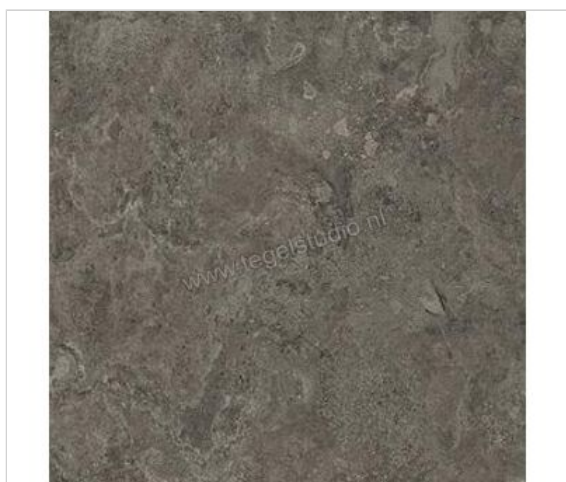

Emilceramica Mapierre Ancienne Noir 80x80 cm Vloertegel / Wandtegel Mat Gestructureerd Naturale

**44,95 €/m²**Verpakkingseenheid 1.28 m² (2 Stuks)

Artikelnummer	ELQA
Fabrikant	Emilceramica
Serie	Mapierre
Kleur	Ancienne Noir
Formaat	80x80cm
Dikte	0,95 cm
EAN nummer	8026054507304
Soort	Vloertegel
Materiaal	Porcellanato
Oppervlakte	Gestructureerd
Oppervlakte optiek	Mat
Kleurspel	V3
Oppervlaktefinish	Naturale
Vorstbestendig	Ja
Gerectificeerd	Ja
Gewicht	22,05 KG/m ²
Stuks per pakket	2
Stuks per pallet	84
Bestel-/levertijd	Levertijd c.a. 3 weken
Slipweerstand	B
Slipweerstand	R10