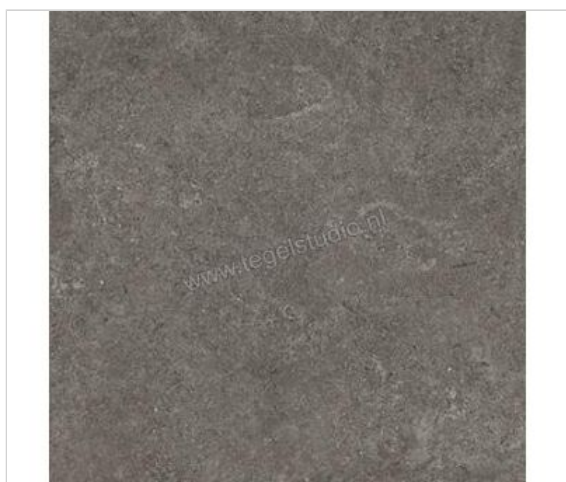

Emilceramica Mapierre Noble Noir 80x80 cm Vloertegel / Wandtegel Mat Gestructureerd Naturale

**44,95 €/m²**Verpakkingseenheid 1.28 m² (2 Stuks)

Artikelnummer	ELQ4
Fabrikant	Emilceramica
Serie	Mapierre
Kleur	Noble Noir
Formaat	80x80cm
Dikte	0,95 cm
EAN nummer	8026054507250
Soort	Vloertegel
Materiaal	Porcellanato
Oppervlakte	Gestructureerd
Oppervlakte optiek	Mat
Kleurspel	V3
Oppervlaktefinish	Naturale
Vorstbestendig	Ja
Gerectificeerd	Ja
Gewicht	21,37 KG/m ²
Stuks per pakket	2
Stuks per pallet	84
Bestel-/levertijd	Levertijd c.a. 3 weken
Slipweerstand	B
Slipweerstand	R10