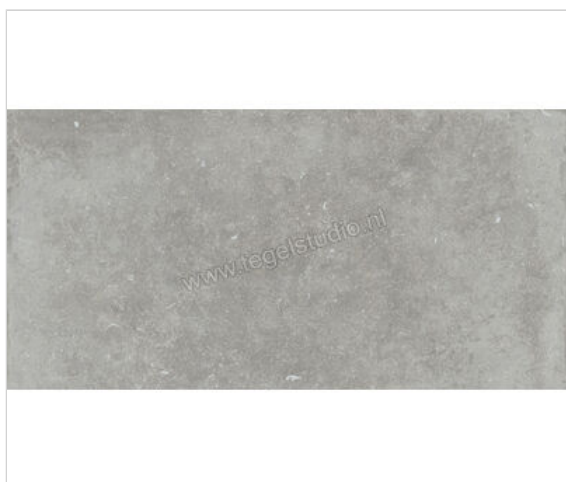

Flaviker Nordik Stone Ash 60x120 cm Vloertegel / Wandtegel Mat Gestructureerd Naturale

**44,98 €/m²**Verpakkingseenheid 1.44 m² (2 Stuks)

| | |
|---------------------------|--------------------------|
| Artikelnummer | PF60004832 |
| Fabrikant | Flaviker |
| Serie | Nordik Stone |
| Kleur | Ash |
| Formaat | 60x120cm |
| Dikte | 0,9 cm |
| EAN nummer | 8033543039130 |
| Soort | Vloertegel |
| Materiaal | Porcellanato |
| Oppervlakte | Gestructureerd |
| Oppervlakte optiek | Mat |
| Oppervlaktefinish | Naturale |
| Vorstbestendig | Ja |
| Gerectificeerd | Ja |
| Gewicht | 28,08 KG/m ² |
| Stuks per pakket | 2 |
| Stuks per pallet | 43,2 |
| Bestel-/levertijd | Levertijd c.a. 4-5 weken |
| Sortering | 1 |
| Slipweerstand | A+B |
| Slipweerstand | R10 |