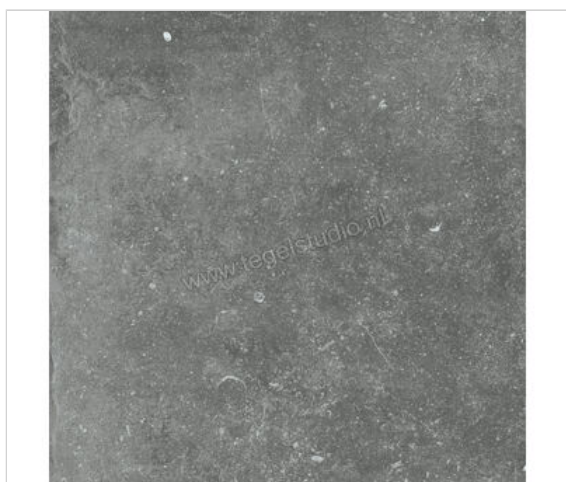

Flaviker Nordik Stone Grey 60x60 cm Vloertegel / Wandtegel Mat Gestructureerd Naturale

<b>Artikelnummer</b>	PF60004159
<b>Fabrikant</b>	Flaviker
<b>Serie</b>	Nordik Stone
<b>Kleur</b>	Grey
<b>Formaat</b>	60x60cm
<b>Dikte</b>	0,9 cm
<b>EAN nummer</b>	8033543039208
<b>Soort</b>	Vloertegel
<b>Materiaal</b>	Porcellanato
<b>Oppervlakte</b>	Gestructureerd
<b>Oppervlakte optiek</b>	Mat
<b>Oppervlaktefinish</b>	Naturale
<b>Vorstbestendig</b>	Ja
<b>Gerectificeerd</b>	Ja
<b>Gewicht</b>	21,2 KG/m <sup>2</sup>
<b>Stuks per pakket</b>	3
<b>Stuks per pallet</b>	43,2
<b>Bestel-/levertijd</b>	Levertijd c.a. 4-5 weken
<b>Sortering</b>	1
<b>Slipweerstand</b>	A+B
<b>Slipweerstand</b>	R10