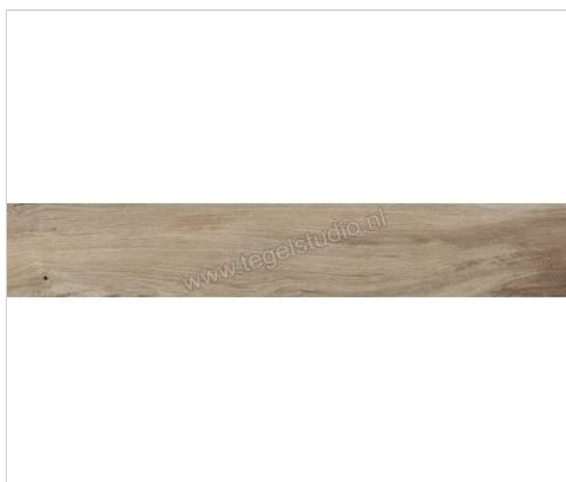

## Flaviker Nordik Wood Beige 20x120 cm Vloertegel / Wandtegel Mat Vlak Naturale

**38,07 €/m<sup>2</sup>**Verpakkingseenheid 1.44 m<sup>2</sup> (6 Stuks)

<b>Artikelnummer</b>	PF60003686
<b>Fabrikant</b>	Flaviker
<b>Serie</b>	Nordik Wood
<b>Kleur</b>	Beige
<b>Formaat</b>	20x120cm
<b>Dikte</b>	0,9 cm
<b>EAN nummer</b>	8033543036023
<b>Soort</b>	Vloertegel
<b>Materiaal</b>	Porcellanato
<b>Oppervlakte</b>	Vlak
<b>Oppervlakte optiek</b>	Mat
<b>Oppervlaktefinish</b>	Naturale
<b>Vorstbestendig</b>	Ja
<b>Gerectificeerd</b>	Ja
<b>Gewicht</b>	28,8 KG/m <sup>2</sup>
<b>Stuks per pakket</b>	6
<b>Stuks per pallet</b>	51,84
<b>Bestel-/levertijd</b>	Levertijd c.a. 4-5 weken
<b>Sortering</b>	1
<b>Slipweerstand</b>	A+B
<b>Slipweerstand</b>	R10