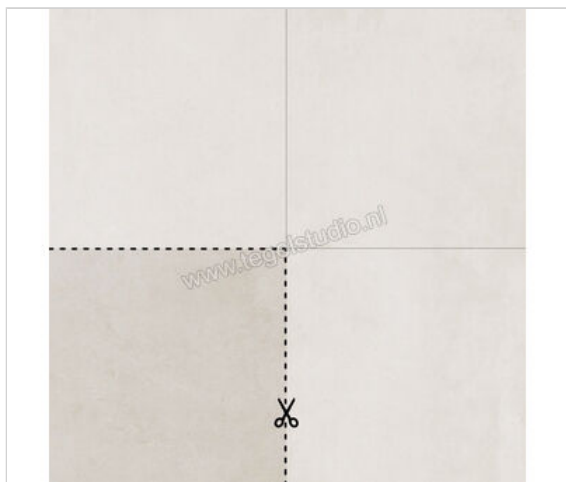

Imola Ceramica Azuma OUTDOOR Camargue Cg 45x45x2 cm Terrastegel Kleur Sample Mat Vlak Naturale

9,95 €/Stuk

Verpakkingseenheid 1 Stuk (1 Stuks)

Artikelnummer	AZMA 90CG AS RM SM
Fabrikant	Imola Ceramica
Serie	Azuma OUTDOOR
Kleur	Camargue Cg
Formaat	45x45cm
Dikte	2 cm
Soort	Terrastegel
Materiaal	Porcellanato
Oppervlakte	Vlak
Oppervlakte optiek	Mat
Kleurspel	V2
Oppervlaktefinish	Naturale
Vorstbestendig	Ja
Gerectificeerd	Ja
Gewicht	7 KG/Stuk
Stuks per pakket	1
Bestel-/levertijd	Leverbaar uit ons centraal magazijn - Levertijd c.a 1,5 week
Slipweerstand	C
Slipweerstand	R11
	vlak mat naturale