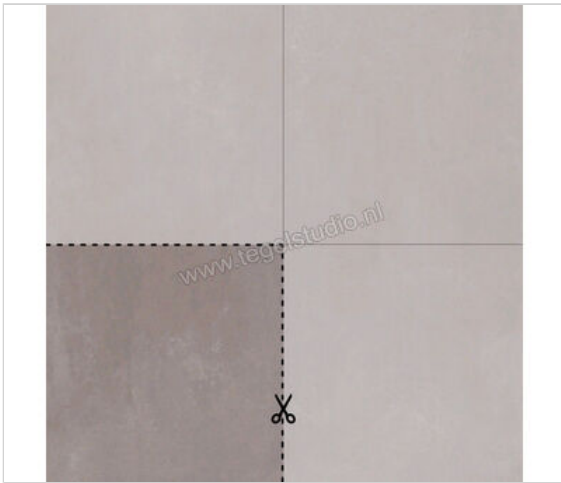

Imola Ceramica Azuma OUTDOOR Dark Grey Dg 45x45x2 cm Terrastegel Kleur Sample Mat Vlak Naturale

Artikelnummer	AZMA 90DG AS RM SM
Fabrikant	Imola Ceramica
Serie	Azuma OUTDOOR
Kleur	Dark Grey Dg
Formaat	45x45cm
Dikte	2 cm
Soort	Terrastegel
Materiaal	Porcellanato
Oppervlakte	Vlak
Oppervlakte optiek	Mat
Kleurspel	V2
Oppervlaktefinish	Naturale
Vorstbestendig	Ja
Gerectificeerd	Ja
Gewicht	7 KG/Stuk
Stuks per pakket	1
Bestel-/levertijd	Leverbaar uit ons centraal magazijn - Levertijd c.a 1,5 week
Slipweerstand	C
Slipweerstand	R11
	vlak mat naturale