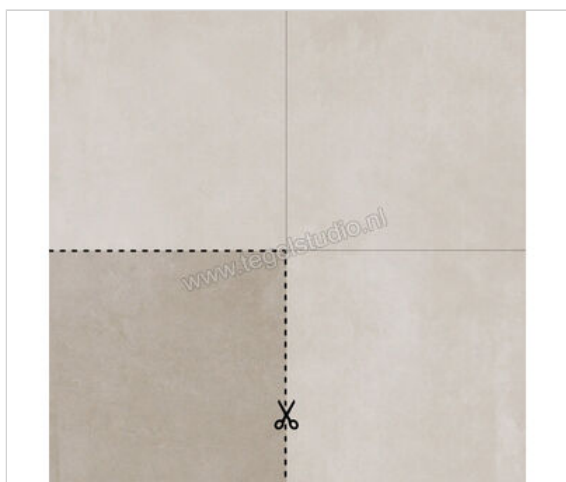

Imola Ceramica Azuma OUTDOOR Grey G 45x45x2 cm Terrastegel Kleur Sample Mat Vlak Naturale

**9,95 €/Stuk**

Verpakkingseenheid 1 Stuk (1 Stuks)

Artikelnummer	AZMA 90G AS RM SM
Fabrikant	Imola Ceramica
Serie	Azuma OUTDOOR
Kleur	Grey G
Formaat	45x45cm
Dikte	2 cm
Soort	Terrastegel
Materiaal	Porcellanato
Oppervlakte	Vlak
Oppervlakte optiek	Mat
Kleurspel	V2
Oppervlaktefinish	Naturale
Vorstbestendig	Ja
Gerectificeerd	Ja
Gewicht	7 KG/Stuk
Stuks per pakket	1
Bestel-/levertijd	Leverbaar uit ons centraal magazijn - Levertijd c.a 1,5 week
Slipweerstand	C
Slipweerstand	R11