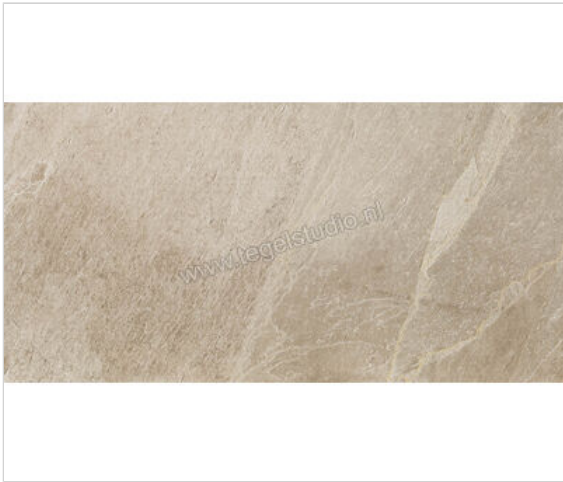

## Imola Ceramica X-Rock Outdoor Beige B 60x120x2 cm Terrastegel Mat Gestructureerd Naturale

**69,95 €/m<sup>2</sup>**vanaf 21,6 m<sup>2</sup>**59,96 €/m<sup>2</sup>**Verpakkingseenheid 0.72 m<sup>2</sup> (1 Stuks)

<b>Artikelnummer</b>	X-ROCK 12B AS
<b>Fabrikant</b>	Imola Ceramica
<b>Serie</b>	X-Rock Outdoor
<b>Kleur</b>	Beige B
<b>Formaat</b>	60x120cm
<b>Dikte</b>	2 cm
<b>EAN nummer</b>	8027920817503
<b>Soort</b>	Terrastegel
<b>Materiaal</b>	Porcellanato
<b>Oppervlakte</b>	Gestructureerd
<b>Oppervlakte optiek</b>	Mat
<b>Kleurspel</b>	V2
<b>Oppervlaktefinish</b>	Naturale
<b>Vorstbestendig</b>	Ja
<b>Gerectificeerd</b>	Ja
<b>Gewicht</b>	46,03 KG/m <sup>2</sup>
<b>Stuks per pakket</b>	1
<b>Stuks per pallet</b>	30
<b>Bestel-/levertijd</b>	Levertijd c.a. 3 weken
<b>Sortering</b>	1
<b>Slipweerstand</b>	C
<b>Slipweerstand</b>	R11