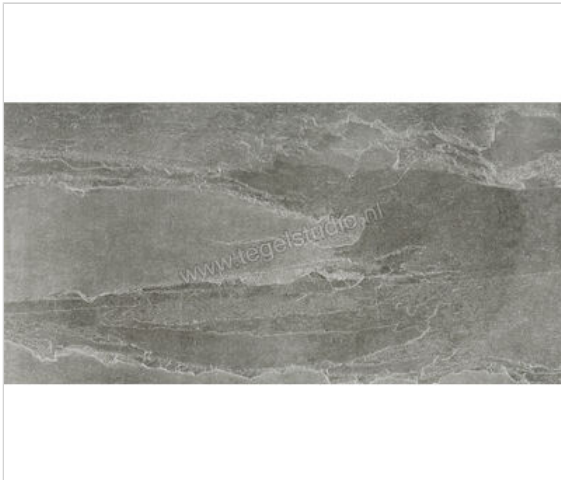

Imola Ceramica X-Rock Grey G 30x60 cm Vloertegel / Wandtegel Mat Gestructureerd Naturale

**33,95 €/m²**vanaf 43,2 m²**29,95 €/m²**Verpakkingseenheid 1.08 m² (6 Stuks)

Artikelnummer	X-ROCK 36G
Fabrikant	Imola Ceramica
Serie	X-Rock
Kleur	Grey G
Formaat	30x60cm
Dikte	1 cm
EAN nummer	8027920680107
Soort	Vloertegel
Materiaal	Porcellanato
Oppervlakte	Gestructureerd
Oppervlakte optiek	Mat
Kleurspel	V2
Oppervlaktefinish	Naturale
Vorstbestendig	Ja
Gerectificeerd	Ja
Gewicht	22,19 KG/m ²
Stuks per pakket	6
Stuks per pallet	240
Bestel-/levertijd	Levertijd c.a. 3 weken
Sortering	1
Slipweerstand	A
Slipweerstand	R9