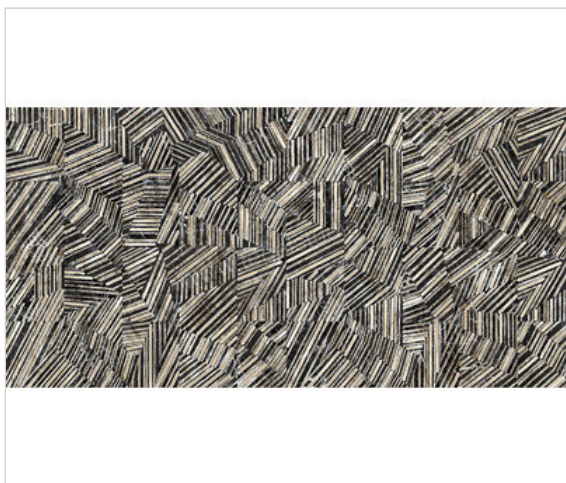

## Imola Ceramica The Room snake 60x120 cm Decor Glanzend Vlak Lappato

**372,70 €/Stuk**

Verpakkingseenheid 2 Stuk (2 Stuks)

|                           |                        |
|---------------------------|------------------------|
| <b>Artikelnummer</b>      | SNAKE6 12LP            |
| <b>Fabrikant</b>          | Imola Ceramica         |
| <b>Serie</b>              | The Room               |
| <b>Kleur</b>              | snake                  |
| <b>Formaat</b>            | 60x120cm               |
| <b>Dikte</b>              | 0,65 cm                |
| <b>EAN nummer</b>         | 8027920795566          |
| <b>Soort</b>              | Decor                  |
| <b>Materiaal</b>          | Porcellanato           |
| <b>Oppervlakte</b>        | Vlak                   |
| <b>Oppervlakte optiek</b> | Glanzend               |
| <b>Kleurspel</b>          | v2                     |
| <b>Oppervlaktefinish</b>  | Lappato                |
| <b>Vorstbestendig</b>     | Ja                     |
| <b>Gerectificeerd</b>     | Ja                     |
| <b>Gewicht</b>            | 8,79 KG/Stuk           |
| <b>Stuks per pakket</b>   | 2                      |
| <b>Stuks per pallet</b>   | 28                     |
| <b>Bestel-/levertijd</b>  | Levertijd c.a. 3 weken |
| <b>Sortering</b>          | 1                      |
| <b>Slipweerstand</b>      | A                      |
| <b>Slipweerstand</b>      | R9                     |