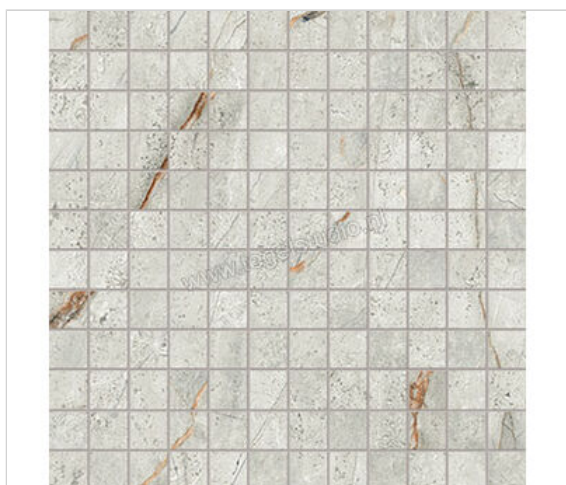

Imola Ceramica The Room grey roots GRE RO 30x30 cm Mozaiek Mat Vlak Naturale

265,85 €/m²

Verpakkingseenheid 0.54 m² (6 Stuks)

Artikelnummer	MK.GRE RO6 30
Fabrikant	Imola Ceramica
Serie	The Room
Kleur	grey roots GRE RO
Formaat	30x30cm
Dikte	0,65 cm
EAN nummer	8027920826253
Soort	Mozaiek
Materiaal	Porcellanato
Oppervlakte	Vlak
Oppervlakte optiek	Mat
Kleurspel	v2
Oppervlaktefinish	Naturale
Vorstbestendig	Ja
Gerectificeerd	Ja
Gewicht	13,85 KG/m ²
Stuks per pakket	6
Stuks per pallet	432
Bestel-/levertijd	Levertijd c.a. 3 weken
Sortering	1
	vlak mat naturale