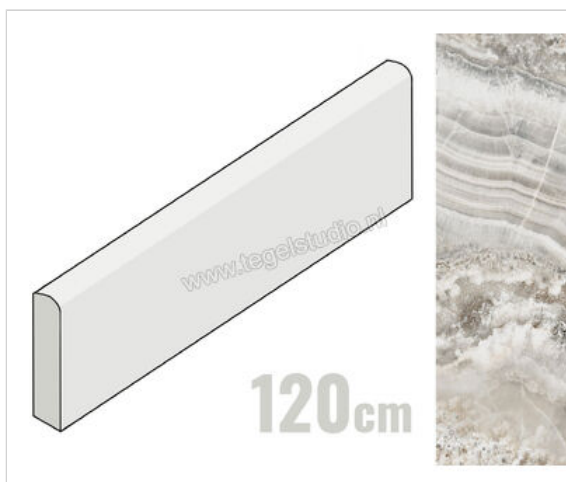

Imola Ceramica The Room black dahlia BLA DA 6x20 cm Plint Mat Vlak Naturale

16,95 €/Stuk

Verpakkingseenheid 8 Stuk (8 Stuks)

Artikelnummer	BLA DA6 BT120
Fabrikant	Imola Ceramica
Serie	The Room
Kleur	black dahlia BLA DA
Formaat	6x120cm
Dikte	0,65 cm
EAN nummer	8027920795467
Soort	Plint
Materiaal	Porcellanato
Oppervlakte	Vlak
Oppervlakte optiek	Mat
Kleurspel	v2
Oppervlaktefinish	Naturale
Vorstbestendig	Ja
Gerectificeerd	Ja
Gewicht	1,97 KG/Stuk
Stuks per pakket	8
Stuks per pallet	560
Bestel-/levertijd	Levertijd c.a. 3 weken
Sortering	1
Slijpweerstand	A
Slijpweerstand	R9
	vlak mat naturale