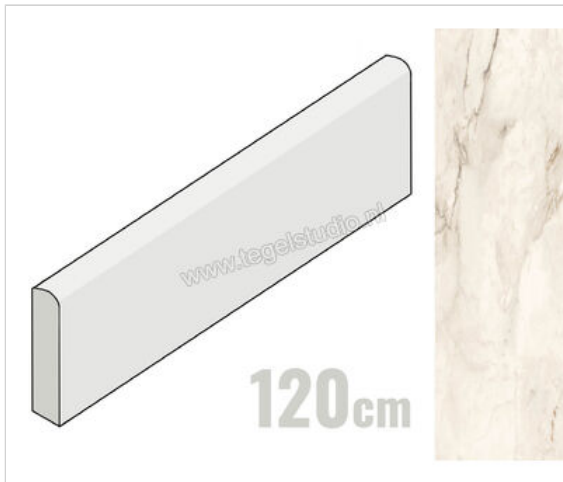

Imola Ceramica The Room cremo delicato CRE DL 6x20 cm Plint Mat Vlak Naturale

<b>Artikelnummer</b>	CRE DL6 BT120
<b>Fabrikant</b>	Imola Ceramica
<b>Serie</b>	The Room
<b>Kleur</b>	cremo delicato CRE DL
<b>Formaat</b>	6x120cm
<b>Dikte</b>	0,65 cm
<b>EAN nummer</b>	8027920756123
<b>Soort</b>	Plint
<b>Materiaal</b>	Porcellanato
<b>Oppervlakte</b>	Vlak
<b>Oppervlakte optiek</b>	Mat
<b>Kleurspel</b>	v2
<b>Oppervlaktefinish</b>	Naturale
<b>Vorstbestendig</b>	Ja
<b>Gerectificeerd</b>	Ja
<b>Gewicht</b>	1,97 KG/Stuk
<b>Stuks per pakket</b>	8
<b>Stuks per pallet</b>	560
<b>Bestel-/levertijd</b>	Levertijd c.a. 3 weken
<b>Sortering</b>	1
<b>Slijpweerstand</b>	A
<b>Slijpweerstand</b>	R9
	vlak mat naturale