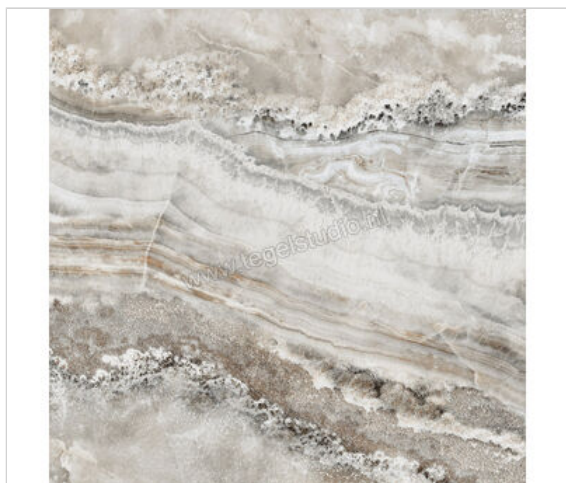

## Imola Ceramica The Room black dahlia BLA DA 120x120 cm Vloertegel / Wandtegel Mat Vlak Naturale

**85,96 €/m<sup>2</sup>**Verpakkingseenheid 2.88 m<sup>2</sup> (2 Stuks)

<b>Artikelnummer</b>	BLA DA6 120 RM
<b>Fabrikant</b>	Imola Ceramica
<b>Serie</b>	The Room
<b>Kleur</b>	black dahlia BLA DA
<b>Formaat</b>	120x120cm
<b>Dikte</b>	0,65 cm
<b>EAN nummer</b>	8027920791520
<b>Soort</b>	Vloertegel
<b>Materiaal</b>	Porcellanato
<b>Oppervlakte</b>	Vlak
<b>Oppervlakte optiek</b>	Mat
<b>Kleurspel</b>	v2
<b>Oppervlaktefinish</b>	Naturale
<b>Vorstbestendig</b>	Ja
<b>Gerectificeerd</b>	Ja
<b>Gewicht</b>	16,11 KG/m <sup>2</sup>
<b>Stuks per pakket</b>	2
<b>Stuks per pallet</b>	60
<b>Bestel-/levertijd</b>	Levertijd c.a. 3 weken
<b>Sortering</b>	1
<b>Slipweerstand</b>	A
<b>Slipweerstand</b>	R9
	vlak mat naturale