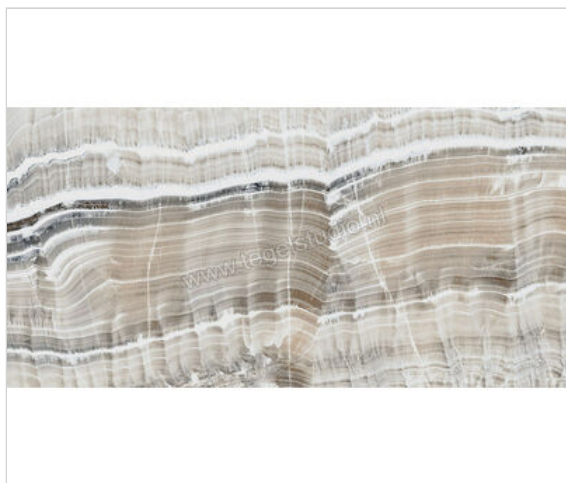

## Imola Ceramica The Room black dahlia BLA DA 60x120 cm Vloertegel / Wandtegel Mat Vlak Naturale

**54,96 €/m<sup>2</sup>**vanaf 46,08 m<sup>2</sup>**49,95 €/m<sup>2</sup>**Verpakkingseenheid 2.88 m<sup>2</sup> (4 Stuks)

<b>Artikelnummer</b>	BLA DA6 12 RM
<b>Fabrikant</b>	Imola Ceramica
<b>Serie</b>	The Room
<b>Kleur</b>	black dahlia BLA DA
<b>Formaat</b>	60x120cm
<b>Dikte</b>	0,65 cm
<b>EAN nummer</b>	8027920791568
<b>Soort</b>	Vloertegel
<b>Materiaal</b>	Porcellanato
<b>Oppervlakte</b>	Vlak
<b>Oppervlakte optiek</b>	Mat
<b>Kleurspel</b>	v2
<b>Oppervlaktefinish</b>	Naturale
<b>Vorstbestendig</b>	Ja
<b>Gerectificeerd</b>	Ja
<b>Gewicht</b>	16 KG/m <sup>2</sup>
<b>Stuks per pakket</b>	4
<b>Stuks per pallet</b>	64
<b>Bestel-/levertijd</b>	Levertijd c.a. 3 weken
<b>Sortering</b>	1
<b>Slipweerstand</b>	A
<b>Slipweerstand</b>	R9
	vlak mat naturale