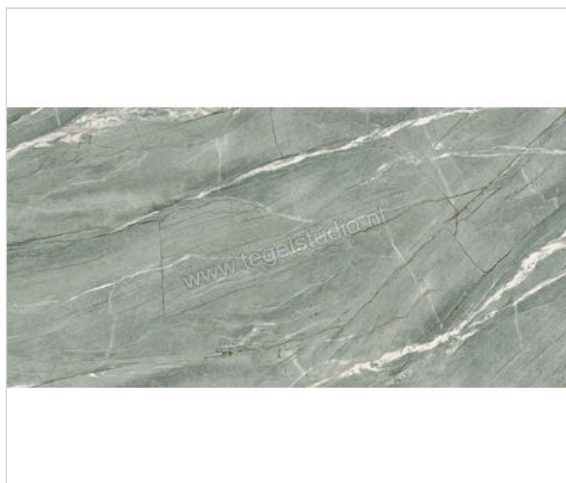

Imola Ceramica The Room green grey 60x120 cm Vloertegel / Wandtegel Mat Vlak Naturale

54,96 €/m²

vanaf 46,08 m²

49,95 €/m²

Verpakkingseenheid 2.88 m² (4 Stuks)

Artikelnummer	TIF GR6 12 RM
Fabrikant	Imola Ceramica
Serie	The Room
Kleur	green grey
Formaat	60x120cm
Dikte	0,65 cm
Soort	Vloertegel
Materiaal	Porcellanato
Oppervlakte	Vlak
Oppervlakte optiek	Mat
Kleurspel	v1
Oppervlaktefinish	Naturale
Vorstbestendig	Ja
Gerectificeerd	Ja
Gewicht	16,13 KG/m ²
Stuks per pakket	4
Stuks per pallet	64
Bestel-/levertijd	Levertijd c.a. 3 weken
Sortering	1
Slipweerstand	A
Slipweerstand	R9
	vlak mat naturale