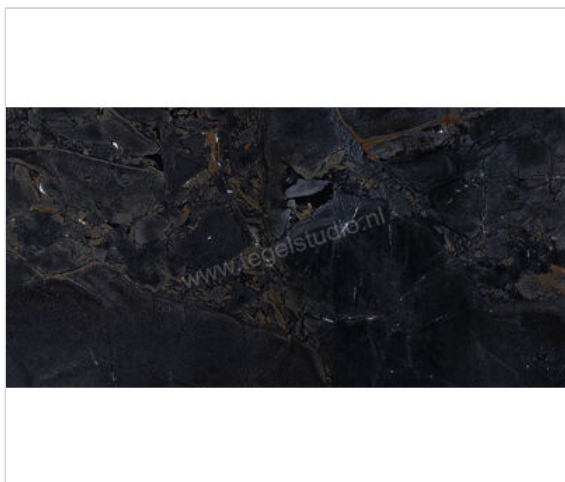

Imola Ceramica The Room infinity brazil INF BR 60x120 cm Vloertegel / Wandtegel Glanzend Vlak Lappato

**69,95 €/m<sup>2</sup>**

vanaf 46,08 m<sup>2</sup>

**64,95 €/m<sup>2</sup>**

Verpakkingseenheid 2.88 m<sup>2</sup> (4 Stuks)

<b>Artikelnummer</b>	INF BR6 12 LP
<b>Fabrikant</b>	Imola Ceramica
<b>Serie</b>	The Room
<b>Kleur</b>	infinity brazil INF BR
<b>Formaat</b>	60x120cm
<b>Dikte</b>	0,65 cm
<b>EAN nummer</b>	8027920784126
<b>Soort</b>	Vloertegel
<b>Materiaal</b>	Porcellanato
<b>Oppervlakte</b>	Vlak
<b>Oppervlakte optiek</b>	Glanzend
<b>Kleurspel</b>	v2
<b>Oppervlaktefinish</b>	Lappato
<b>Vorstbestendig</b>	Ja
<b>Gerectificeerd</b>	Ja
<b>Gewicht</b>	16 KG/m <sup>2</sup>
<b>Stuks per pakket</b>	4
<b>Stuks per pallet</b>	64
<b>Bestel-/levertijd</b>	Leverbaar uit ons centraal magazijn - Levertijd c.a 1,5 week
<b>Sortering</b>	1
<b>Slipweerstand</b>	A
<b>Slipweerstand</b>	R9