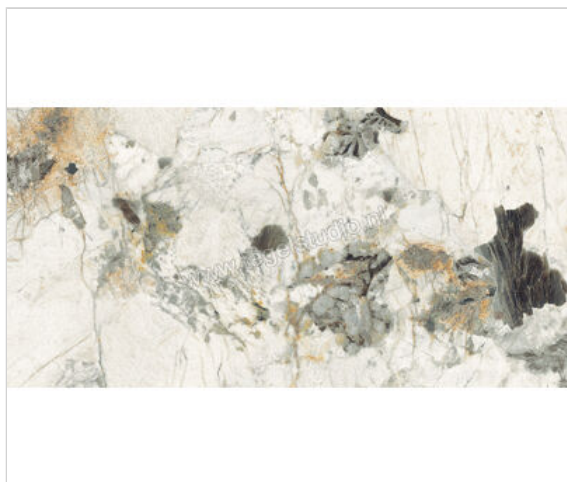

Imola Ceramica The Room quartzite patagonia PAT WH 60x120 cm Vloertegel / Wandtegel Mat Vlak Naturale

59,96 €/m²

Verpakkingseenheid 2.88 m² (4 Stuks)

Artikelnummer	PAT WH6 12 RM
Fabrikant	Imola Ceramica
Serie	The Room
Kleur	quartzite patagonia PAT WH
Formaat	60x120cm
Dikte	0,65 cm
EAN nummer	8027920817770
Soort	Vloertegel
Materiaal	Porcellanato
Oppervlakte	Vlak
Oppervlakte optiek	Mat
Kleurspel	v2
Oppervlaktefinish	Naturale
Vorstbestendig	Ja
Gerectificeerd	Ja
Gewicht	16,13 KG/m ²
Stuks per pakket	4
Stuks per pallet	64
Bestel-/levertijd	Levertijd c.a. 3 weken
Sortering	1
Slipweerstand	A
Slipweerstand	R9