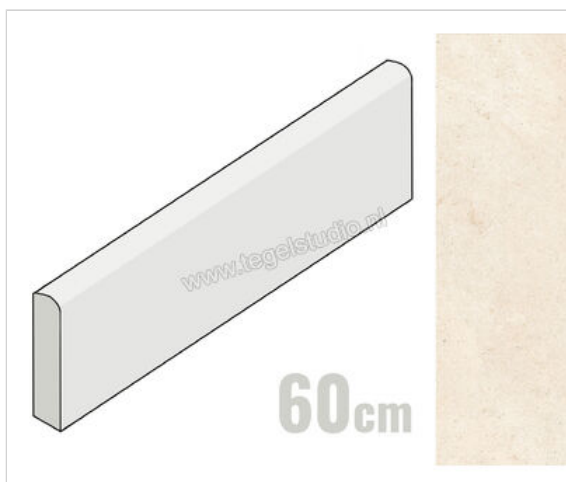

Keraben Beauval Almond 8x60 cm Plint Mat Vlak Naturale

7,74 €/Stuk

Verpakkingseenheid 10 Stuk (10 Stuks)

Artikelnummer	GEDRQ001
Fabrikant	Keraben
Serie	Beauval
Kleur	Almond
Formaat	8x60cm
Dikte	0,9 cm
EAN nummer	8429693310937
Soort	Plint
Materiaal	Porcellanato
Oppervlakte	Vlak
Oppervlakte optiek	Mat
Kleurspel	V4
Oppervlaktefinish	Naturale
Vorstbestendig	Ja
Gerectificeerd	Ja
Gewicht	0,98 KG/Stuk
Stuks per pakket	10
Stuks per pallet	800
Bestel-/levertijd	Levertijd c.a. 3 weken
Sortering	1
Slipweerstand	R9
	vlak mat naturale