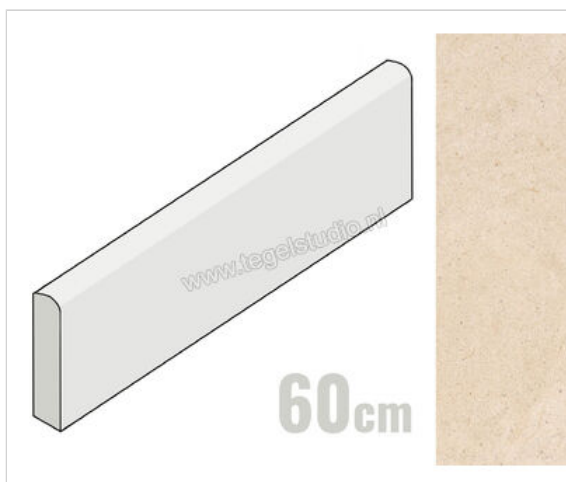

## Keraben Beauval Crema 8x60 cm Plint Mat Vlak Naturale

**7,74 €/Stuk**

Verpakkingseenheid 10 Stuk (10 Stuks)

<b>Artikelnummer</b>	GEDRQ461
<b>Fabrikant</b>	Keraben
<b>Serie</b>	Beauval
<b>Kleur</b>	Crema
<b>Formaat</b>	8x60cm
<b>Dikte</b>	0,9 cm
<b>EAN nummer</b>	8429693289608
<b>Soort</b>	Plint
<b>Materiaal</b>	Porcellanato
<b>Oppervlakte</b>	Vlak
<b>Oppervlakte optiek</b>	Mat
<b>Kleurspel</b>	V4
<b>Oppervlaktefinish</b>	Naturale
<b>Vorstbestendig</b>	Ja
<b>Gerectificeerd</b>	Ja
<b>Gewicht</b>	0,98 KG/Stuk
<b>Stuks per pakket</b>	10
<b>Stuks per pallet</b>	800
<b>Bestel-/levertijd</b>	Levertijd c.a. 3 weken
<b>Sortering</b>	1
<b>Slipweerstand</b>	R9