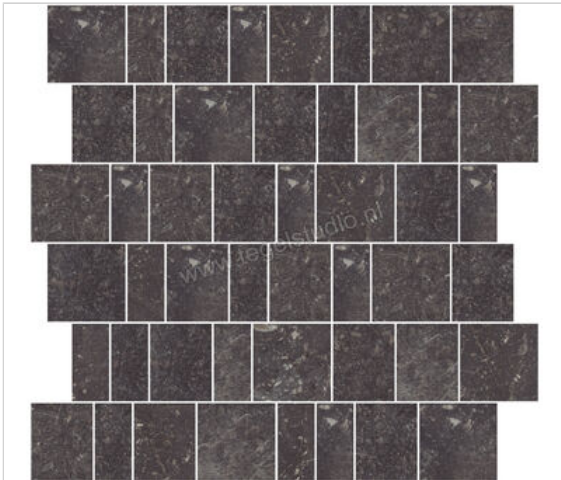

## Keraben Bleuemix Black 28.5x29 cm Mozaiek Kastelo Mat Vlak Naturale

**24,95 €/Stuk**

Verpakkingseenheid 9 Stuk (9 Stuks)

Artikelnummer	P0003775
Fabrikant	Keraben
Serie	Bleuemix
Kleur	Black
Formaat	28.5x29cm
Dikte	1,04 cm
EAN nummer	8429694078447
Soort	Mozaiek
Materiaal	Porcellanato
Oppervlakte	Vlak
Oppervlakte optiek	Mat
Kleurspel	V3
Oppervlaktefinish	Naturale
Vorstbestendig	Ja
Gerectificeerd	Ja
Gewicht	1,8 KG/Stuk
Stuks per pakket	9
Stuks per pallet	378
Bestel-/levertijd	Levertijd c.a. 3 weken
Sortering	1
Slipweerstand	B
Slipweerstand	R10
	vlak mat naturale