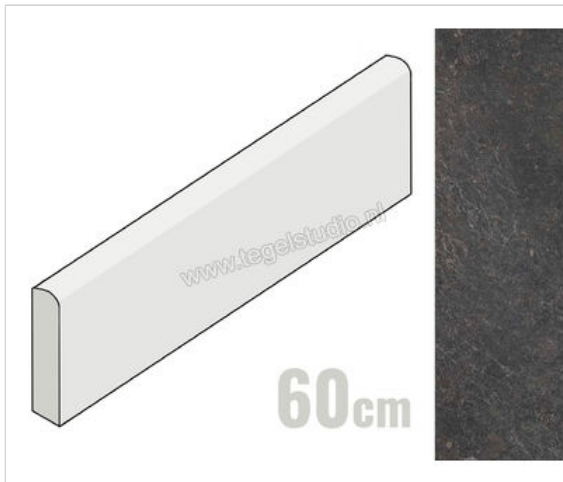

Keraben Bleuemix Black 8x60 cm Plint Mat Vlak Naturale

8,95 €/Stuk

Verpakkingseenheid 10 Stuk (10 Stuks)

Artikelnummer	P0003735
Fabrikant	Keraben
Serie	Bleuemix
Kleur	Black
Formaat	8x60cm
EAN nummer	8429694121075
Soort	Plint
Materiaal	Porcellanato
Oppervlakte	Vlak
Oppervlakte optiek	Mat
Kleurspel	V3
Oppervlaktefinish	Naturale
Vorstbestendig	Ja
Gerectificeerd	Ja
Gewicht	1,19 KG/Stuk
Stuks per pakket	10
Stuks per pallet	800
Bestel-/levertijd	Levertijd c.a. 3 weken
Sortering	1
Slipweerstand	B
Slipweerstand	R10