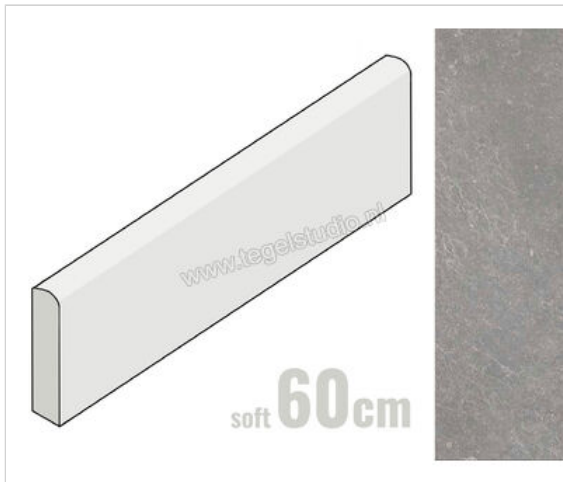

## Keraben Bleuemix Grey 8x60 cm Plint Mat Vlak Soft

**7,95 €/Stuk**

Verpakkingseenheid 10 Stuk (10 Stuks)

<b>Artikelnummer</b>	P0003705
<b>Fabrikant</b>	Keraben
<b>Serie</b>	Bleuemix
<b>Kleur</b>	Grey
<b>Formaat</b>	8x60cm
<b>EAN nummer</b>	8429694121037
<b>Soort</b>	Plint
<b>Materiaal</b>	Porcellanato
<b>Oppervlakte</b>	Vlak
<b>Oppervlakte optiek</b>	Mat
<b>Kleurspel</b>	V3
<b>Oppervlaktefinish</b>	Soft
<b>Vorstbestendig</b>	Ja
<b>Gerectificeerd</b>	Ja
<b>Gewicht</b>	1,19 KG/Stuk
<b>Stuks per pakket</b>	10
<b>Stuks per pallet</b>	800
<b>Bestel-/levertijd</b>	Levertijd c.a. 3 weken
<b>Sortering</b>	1
	vlak mat soft