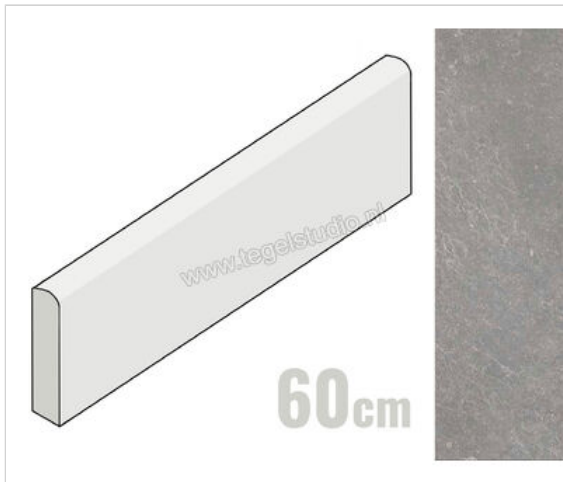

Keraben Bleuemix Grey 8x60 cm Plint Mat Vlak Naturale

Artikelnummer	P0003732
Fabrikant	Keraben
Serie	Bleuemix
Kleur	Grey
Formaat	8x60cm
EAN nummer	8429694121068
Soort	Plint
Materiaal	Porcellanato
Oppervlakte	Vlak
Oppervlakte optiek	Mat
Kleurspel	V3
Oppervlaktefinish	Naturale
Vorstbestendig	Ja
Gerectificeerd	Ja
Gewicht	1,19 KG/Stuk
Stuks per pakket	10
Stuks per pallet	800
Bestel-/levertijd	Levertijd c.a. 3 weken
Sortering	1
Slipweerstand	B
Slipweerstand	R10

vlak mat naturale

8,95 €/Stuk

Verpakkingseenheid 10 Stuk (10 Stuks)

Naar de artikelen in de webshop

Vragen? We staan graag voor je klaar! Ook persoonlijk in onze showroom.

Showroom
Tegelstudio.nl
Spoorstraat 61
5865 AG Tienray