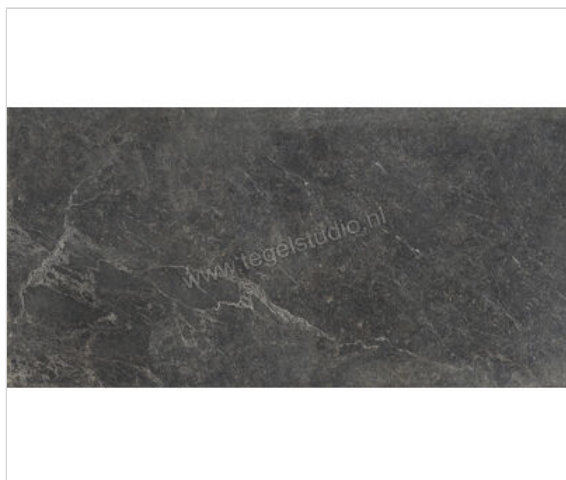

Keraben Bleuemix Black 60x120 cm Vloertegel / Wandtegel Mat Vlak Soft

<b>Artikelnummer</b>	P0003701
<b>Fabrikant</b>	Keraben
<b>Serie</b>	Bleuemix
<b>Kleur</b>	Black
<b>Formaat</b>	60x120cm
<b>Dikte</b>	1 cm
<b>EAN nummer</b>	8429694080419
<b>Soort</b>	Vloertegel
<b>Materiaal</b>	Porcellanato
<b>Oppervlakte</b>	Vlak
<b>Oppervlakte optiek</b>	Mat
<b>Kleurspel</b>	V3
<b>Oppervlaktefinish</b>	Soft
<b>Vorstbestendig</b>	Ja
<b>Gerectificeerd</b>	Ja
<b>Gewicht</b>	23,47 KG/m <sup>2</sup>
<b>Stuks per pakket</b>	2
<b>Stuks per pallet</b>	60
<b>Bestel-/levertijd</b>	Levertijd c.a. 3 weken
<b>Sortering</b>	1
	vlak mat soft