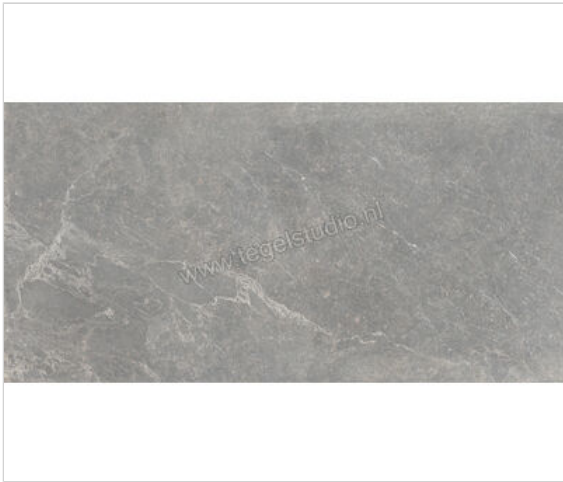

## Keraben Bleuemix Grey 60x120 cm Vloertegel / Wandtegel Mat Vlak Naturale

**39,95 €/m<sup>2</sup>**vanaf 43,2 m<sup>2</sup>**33,94 €/m<sup>2</sup>**Verpakkingseenheid 1.44 m<sup>2</sup> (2 Stuks)

<b>Artikelnummer</b>	P0003697
<b>Fabrikant</b>	Keraben
<b>Serie</b>	Bleuemix
<b>Kleur</b>	Grey
<b>Formaat</b>	60x120cm
<b>Dikte</b>	1 cm
<b>EAN nummer</b>	8429694080372
<b>Soort</b>	Vloertegel
<b>Materiaal</b>	Porcellanato
<b>Oppervlakte</b>	Vlak
<b>Oppervlakte optiek</b>	Mat
<b>Kleurspel</b>	V3
<b>Oppervlaktefinish</b>	Naturale
<b>Vorstbestendig</b>	Ja
<b>Gerectificeerd</b>	Ja
<b>Gewicht</b>	23,47 KG/m <sup>2</sup>
<b>Stuks per pakket</b>	2
<b>Stuks per pallet</b>	60
<b>Bestel-/levertijd</b>	Levertijd c.a. 3 weken
<b>Sortering</b>	1
<b>Slipweerstand</b>	B
<b>Slipweerstand</b>	R10
	vlak mat naturale