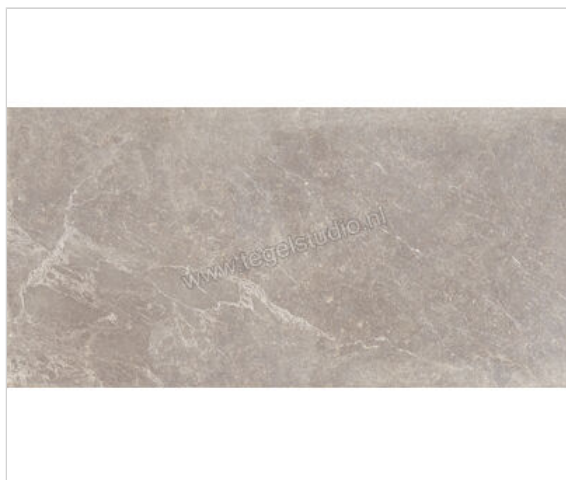

Keraben Bleuemix Taupe 60x120 cm Vloertegel / Wandtegel Mat Vlak Soft

| | |
|---------------------------|-------------------------|
| Artikelnummer | P0003699 |
| Fabrikant | Keraben |
| Serie | Bleuemix |
| Kleur | Taupe |
| Formaat | 60x120cm |
| Dikte | 1 cm |
| EAN nummer | 8429694080396 |
| Soort | Vloertegel |
| Materiaal | Porcellanato |
| Oppervlakte | Vlak |
| Oppervlakte optiek | Mat |
| Kleurspel | V3 |
| Oppervlaktefinish | Soft |
| Vorstbestendig | Ja |
| Gerectificeerd | Ja |
| Gewicht | 23,47 KG/m ² |
| Stuks per pakket | 2 |
| Stuks per pallet | 60 |
| Bestel-/levertijd | Levertijd c.a. 3 weken |
| Sortering | 1 |
| | vlak mat soft |